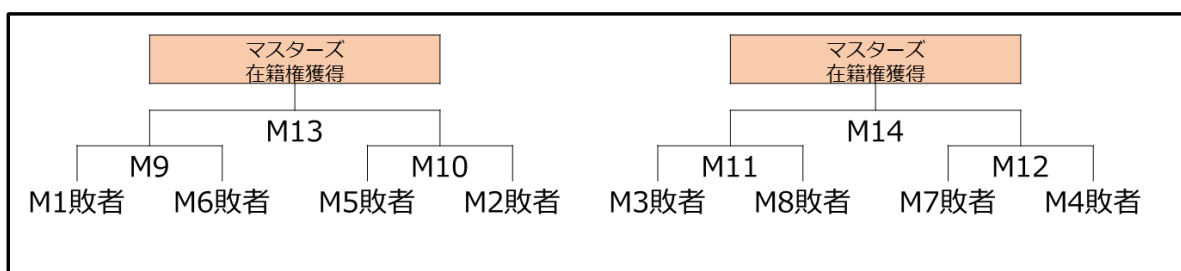

競技・抽選方式や試合進行は変更となる場合がございます。変更が生じた場合は、公式Webサイト・Facebookにてお知らせいたします。

【FLV2018 チャンピオンズDivision男子 競技形式全容】

セミファイナル-酒池肉林 4月7日(土)

Pool A

Pool B

Pool C

Pool D

☆5チームリーグ総当戦 25点制2セットマッチ

各Pool1・2位は
王座決定トーナメント進出

各Pool3・4・5位は
土俵際トーナメント進出

グランドファイナル-弱肉強食 4月8日(日)

☆完全トーナメント戦 25点制3セットマッチ

王座決定トーナメント
(8クラブ)

三途の川
決戦

土俵際トーナメント
(12クラブ)

【FLV2018チャンピオンズDivision男子 王座決定&土俵際T形式】

FLV2018 チャンピオン

優勝決定戦

三途の川決戦(上流)

三途の川決戦(下流)

王座決定トーナメント
(全8クラブ)

25点制、3セットマッチ
(3セット目は15点制)

土俵際トーナメント
(全12クラブ)

25点制、3セットマッチ
(3セット目は15点制)

【FLV2018チャンピオンズDivision男子 三途の川T形式】

三途の川決戦(上流)

25点制1セットマッチ

上位2チーム:チャンピオンズ在籍権獲得 下位6チームはマスターズ降格
????には、王座決定トーナメント敗者が入ります!

三途の川決戦(下流)

25点制1セットマッチ

上位2チーム:チャンピオンズ在籍権獲得
下位6チームはマスターズ降格

【FLV2019参加資格】