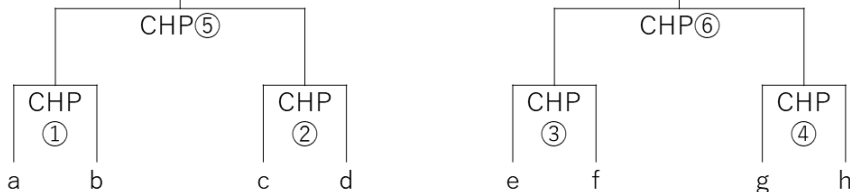

競技・抽選方式や試合進行は変更となる場合がございます。変更が生じた場合は、公式Webサイト・Facebookにてお知らせいたします。

【FLV2018 チャンピオンズDivision男子 競技形式全容】

セミファイナル-酒池肉林 4月7日(土)

Pool A

Pool B

Pool C

Pool D

☆5チームリーグ総当戦 25点制2セットマッチ

各Pool1・2位は
王座決定トーナメント進出

各Pool3・4・5位は
土俵際トーナメント進出

グランドファイナル-弱肉強食 4月8日(日)

☆完全トーナメント戦 25点制3セットマッチ

王座決定トーナメント
(8クラブ)

三途の川
決戦

土俵際トーナメント
(12クラブ)

【FLV2018チャンピオンズDivision男子 王座決定&土俵際T形式】

FLV2018 チャンピオン

優勝決定戦

三途の川決戦(上流)

三途の川決戦(下流)

王座決定トーナメント
(全8クラブ)

25点制、3セットマッチ
(3セット目は15点制)

土俵際トーナメント
(全12クラブ)

25点制、3セットマッチ
(3セット目は15点制)

【FLV2018チャンピオンズDivision男子 三途の川T形式】

三途の川決戦(上流)

25点制1セットマッチ

上位2チーム:チャンピオンズ在籍権獲得 下位6チームはマスターズ降格
????には、王座決定トーナメント敗者が入ります!

三途の川決戦(下流)

25点制1セットマッチ

上位2チーム:チャンピオンズ在籍権獲得
下位6チームはマスターズ降格

【FLV2019参加資格】