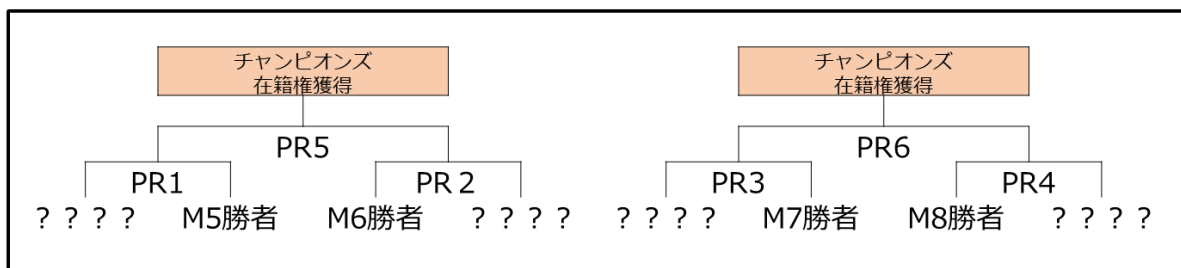

競技・抽選方式や試合進行は変更となる場合がございます。変更が生じた場合は、公式Webサイト・Facebookにてお知らせいたします。

【FLV2018 チャンピオンズDivision男子 競技形式全容】

セミファイナル-酒池肉林 4月7日(土)

Pool A

Pool B

Pool C

Pool D

☆5チームリーグ総当戦 25点制2セットマッチ

各Pool1・2位は
王座決定トーナメント進出

各Pool3・4・5位は
土俵際トーナメント進出

グランドファイナル-弱肉強食 4月8日(日)

☆完全トーナメント戦 25点制3セットマッチ

王座決定トーナメント
(8クラブ)

三途の川
決戦

土俵際トーナメント
(12クラブ)

【FLV2018チャンピオンズDivision男子 王座決定&土俵際T形式】

FLV2018 チャンピオン

優勝決定戦

三途の川決戦(上流)

三途の川決戦(下流)

王座決定トーナメント
(全8クラブ)

25点制、3セットマッチ
(3セット目は15点制)

土俵際トーナメント
(全12クラブ)

25点制、3セットマッチ
(3セット目は15点制)

【FLV2018チャンピオンズDivision男子 三途の川T形式】

三途の川決戦(上流)

25点制1セットマッチ

上位2チーム:チャンピオンズ在籍権獲得 下位6チームはマスターズ降格
????には、王座決定トーナメント敗者が入ります!

三途の川決戦(下流)

25点制1セットマッチ

上位2チーム:チャンピオンズ在籍権獲得
下位6チームはマスターズ降格

【FLV2019参加資格】