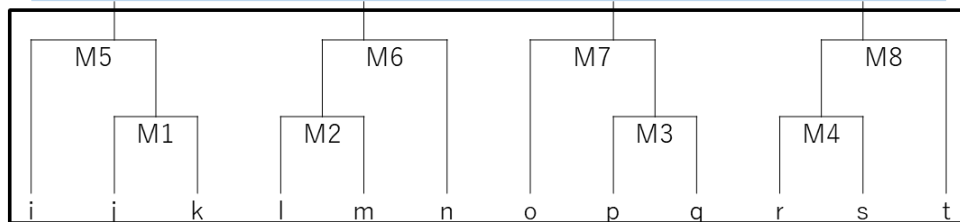

競技・抽選方式や試合進行は変更となる場合がございます。変更が生じた場合は、公式Webサイト・Facebookにてお知らせいたします。

【FLV2018 チャンピオンズDivision男子 競技形式全容】

セミファイナル-酒池肉林 4月7日(土)

Pool A

Pool B

Pool C

Pool D

☆5チームリーグ総当戦 25点制2セットマッチ

各Pool1・2位は
王座決定トーナメント進出

各Pool3・4・5位は
土俵際トーナメント進出

グランドファイナル-弱肉強食 4月8日(日)

☆完全トーナメント戦 25点制3セットマッチ

王座決定トーナメント
(8クラブ)

三途の川
決戦

土俵際トーナメント
(12クラブ)

【FLV2018チャンピオンズDivision男子 王座決定&土俵際T形式】

FLV2018 チャンピオン

優勝決定戦

三途の川決戦(上流)

三途の川決戦(下流)

王座決定トーナメント
(全8クラブ)

25点制、3セットマッチ
(3セット目は15点制)

土俵際トーナメント
(全12クラブ)

25点制、3セットマッチ
(3セット目は15点制)