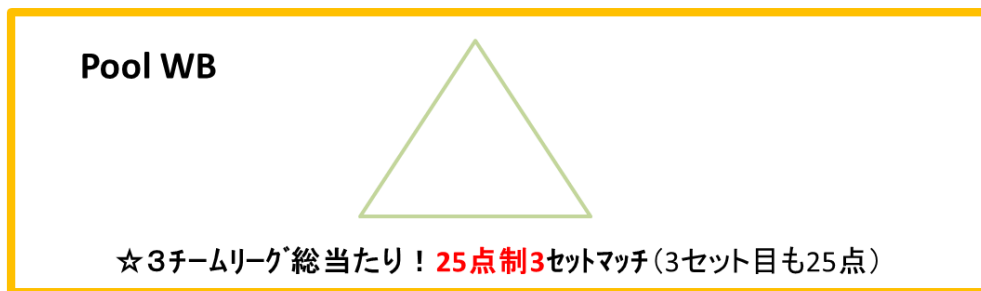

【FLV2018マスタースDivision 関東場所2日目 女子競技形式】

優勝クラブは自動昇格

FLV2018 チャンピオンズDivision 昇格権獲得！！