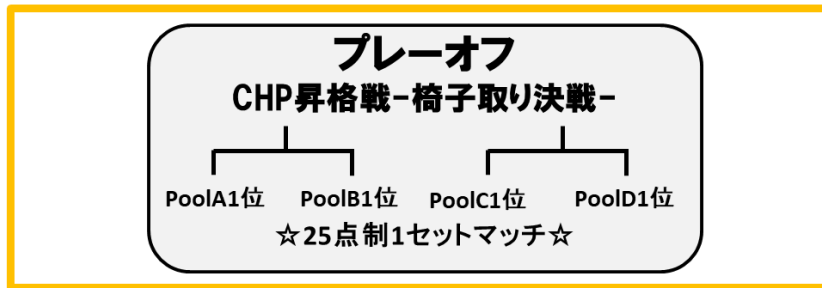

## 2. 競技形式について

二次受付時に組み合わせ抽選を行います。

競技はFLV規約、審判規則はJVA審判規則に則ります。但し、一部の試合に関して、FLV固有の形式として、1セットマッチ（25点制或いは15点制）で実施する場合がございます。

- 試合間は5分。但し、連続試合となる場合は10分とします。
- 公式練習は合同5分。但し、各チームの第一試合は合同10分とします。
- 選手・監督等スタッフ以外のメンバー（例えば応援のご家族）はファミリーマークを着用することでベンチに入ることができます。ファミリーマークは大会本部にお申し付けください。
- 補助役員は参加チームで行ってください。人数が不足する際には他チームに協力を依頼するなどの対応をお願い致します。
- 天変地異、怪我等によるチームの途中離脱、時間の遅延等により競技進行が当初予定とは異なる事態が生じた際には、実行委員会の基準による競技形式および順位決定方法を採用し、再試合は原則行わないものとします。

## 【FLV2018マスタースDivision 関東場所1日目 男子競技形式】

各Pool 優勝チームのみプレーオフへ！  
 ※CHPへ出場意向のないチームは参加できない

☆プレーオフ辞退が出た場合  
 ・2位チームがプレーオフに出場することは認めない。ただし、5チームリーグの2チームがともに辞退した場合のみ、2位チームに資格を譲渡する。  
 ・4チームリーグの2チームがともに辞退した場合、昇格権はFLV実行委員会に返還される。