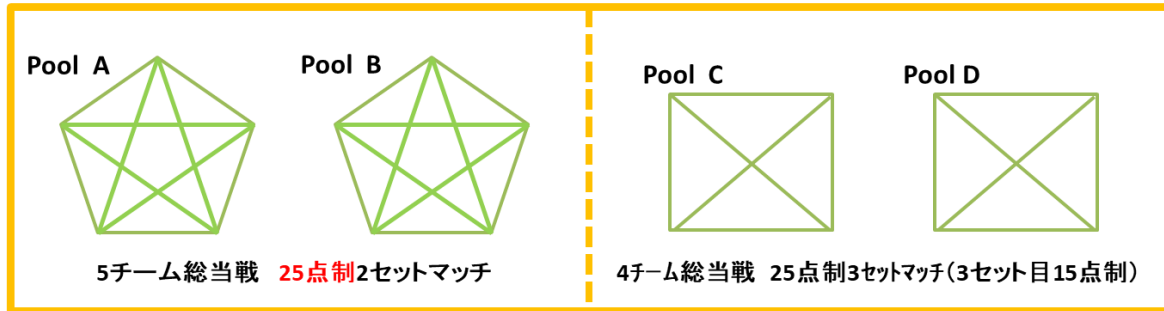

【FLV2018マスタースDivision 関東場所1日目 男子競技形式】

各Pool 優勝チームのみプレーオフへ！
※CHPへ出場意向のないチームは参加できない