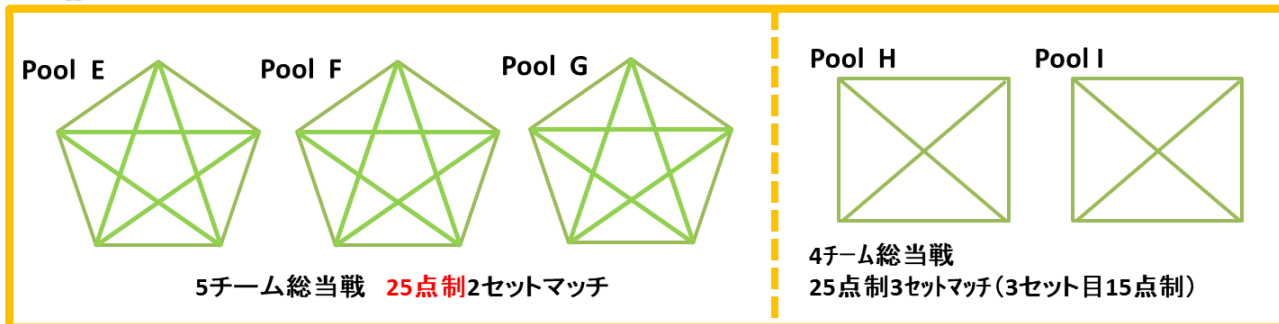

## 【FLV2018マスタースDivision 関東場所1日目 女子競技形式】

優勝、2位クラブは自動昇格

**FLV2018 チャンピオンズDivision 昇格権獲得！！**

☆出場辞退チームが出た場合

・4Teamリーグ総当たり戦方式で実施。

3試合の結果分+不戦勝ポイント付与！

※全試合25点制3セットマッチ(3セット目15点制)

# 【FLV2018マスタースDivision 関東場所2日目 男子競技形式】

各Pool 優勝チームのみプレーオフへ！  
 ※CHPへ出場意向のないチームは参加できない

☆プレーオフ辞退が出た場合  
 ・2位チームがプレーオフに出場することは認めない。  
 ・5チームリーグの1位チームが2チーム以上辞退した場合は、2位チームに資格を譲渡する。

**FLV2018 チャンピオンズDivision昇格権獲得！！**